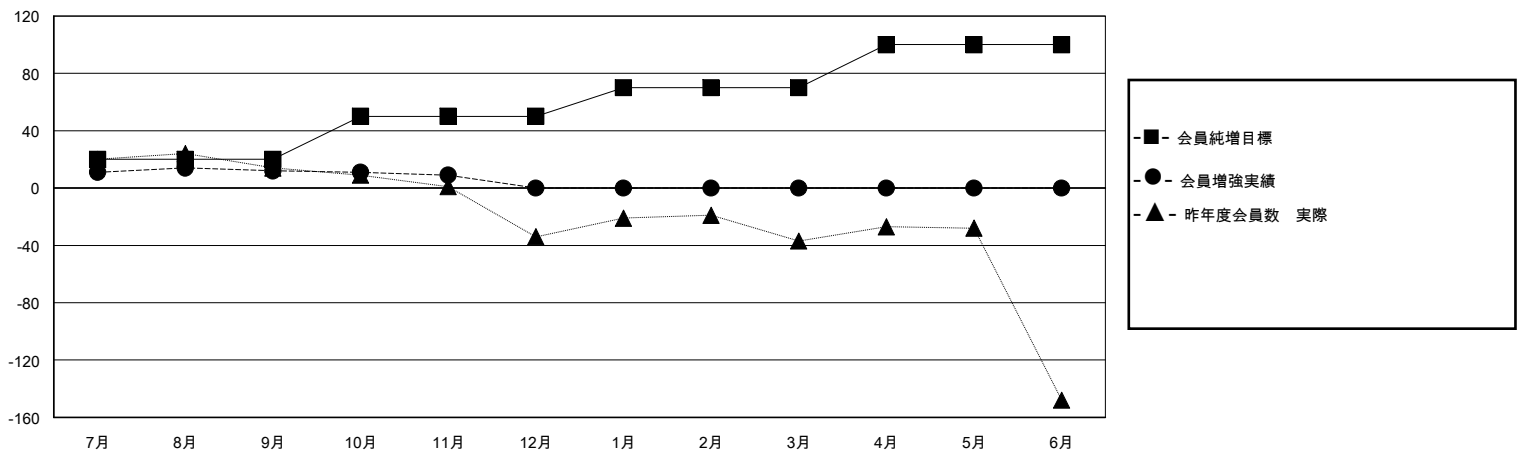

MONTHLY MEMBERSHIP PROGRESS REPORT

District 331 B

Results as of: 11/30/2024

GMT:

地域 JAPAN

GMT会則地域

クラブ				名			
結果：2024-2025				結果：2024-2025			
四半期	新クラブ目標	新クラブ	解散クラブ	四半期	会員純増目標	会員増強実績	退会者(転籍を含む)実際
7月/8月/9月	1	0	0	7月/8月/9月	20	46	26
10月/11月/12月	0	0	0	10月/11月/12月	30	14	16
1月/2月/3月	0	0	0	1月/2月/3月	20	0	0
4月/5月/6月	0	0	0	4月/5月/6月	30	0	0

新クラブ目標及び実績累計

会員目標及び実績累計

解散クラブ: 0	30 CLUBS OF 69 一名以上の新会員を登録	男女別
退会者	会員累計データを見るには、ここをクリック	男性 1,575 (82.33%)
物故会員 10		女性 338 (17.67%)
クラブ解散 0	世帯主/家族会員合計 0	
その他 30	国際会費半額の家族会員 0	
合計 40		