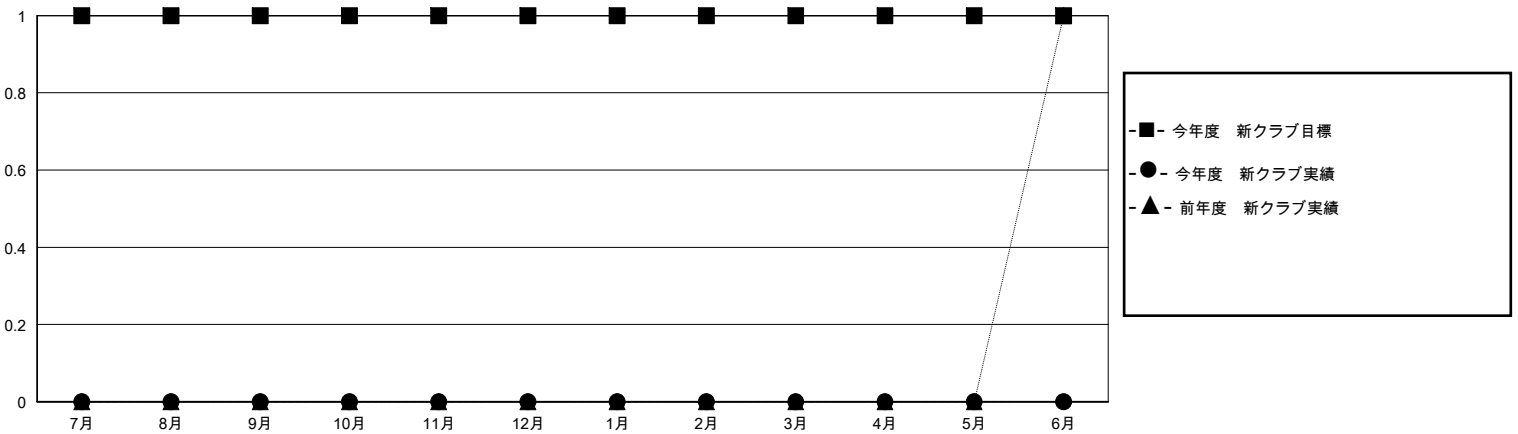

MONTHLY MEMBERSHIP PROGRESS REPORT

District 331 B

Results as of: 11/30/2024

GMT:

地域 JAPAN

GMT会則地域

クラブ				名			
結果：2024-2025				結果：2024-2025			
四半期	新クラブ目標	新クラブ	解散クラブ	四半期	会員純増目標	会員増強実績	退会者(転籍を含む)実際
7月/8月/9月	1	0	0	7月/8月/9月	20	46	26
10月/11月/12月	0	0	0	10月/11月/12月	30	14	16
1月/2月/3月	0	0	0	1月/2月/3月	20	0	0
4月/5月/6月	0	0	0	4月/5月/6月	30	0	0

新クラブ目標及び実績累計

会員目標及び実績累計

解散クラブ: 0	30 CLUBS OF 69 一名以上の新会員を登録	男女別
退会者	会員累計データを見るには、ここをクリック	男性 1,575 (82.33%)
物故会員 10		女性 338 (17.67%)
クラブ解散 0	世帯主/家族会員合計 0	
その他 30	国際会費半額の家族会員 0	
合計 40		